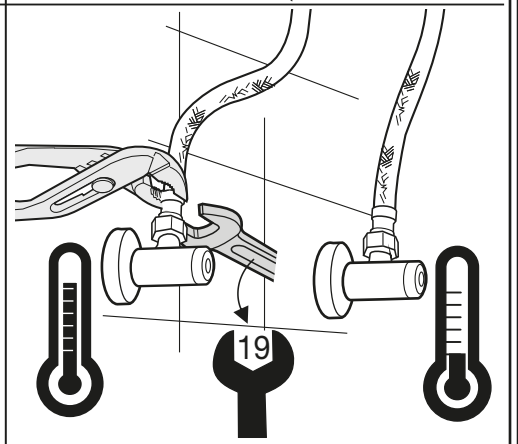

gala

MENA

P
bar

°C

(3 bar) l/min

2

G3992000 / G3991800
G3992100 / G3991900

G3992300
G3992400

* - G3992000 - G3992100
** - G3991800 - G3991900

3

G3992700
G3992800

19- L=1,5m
22- L=1,7m

G3992500
G3992600

4

G3992200

5